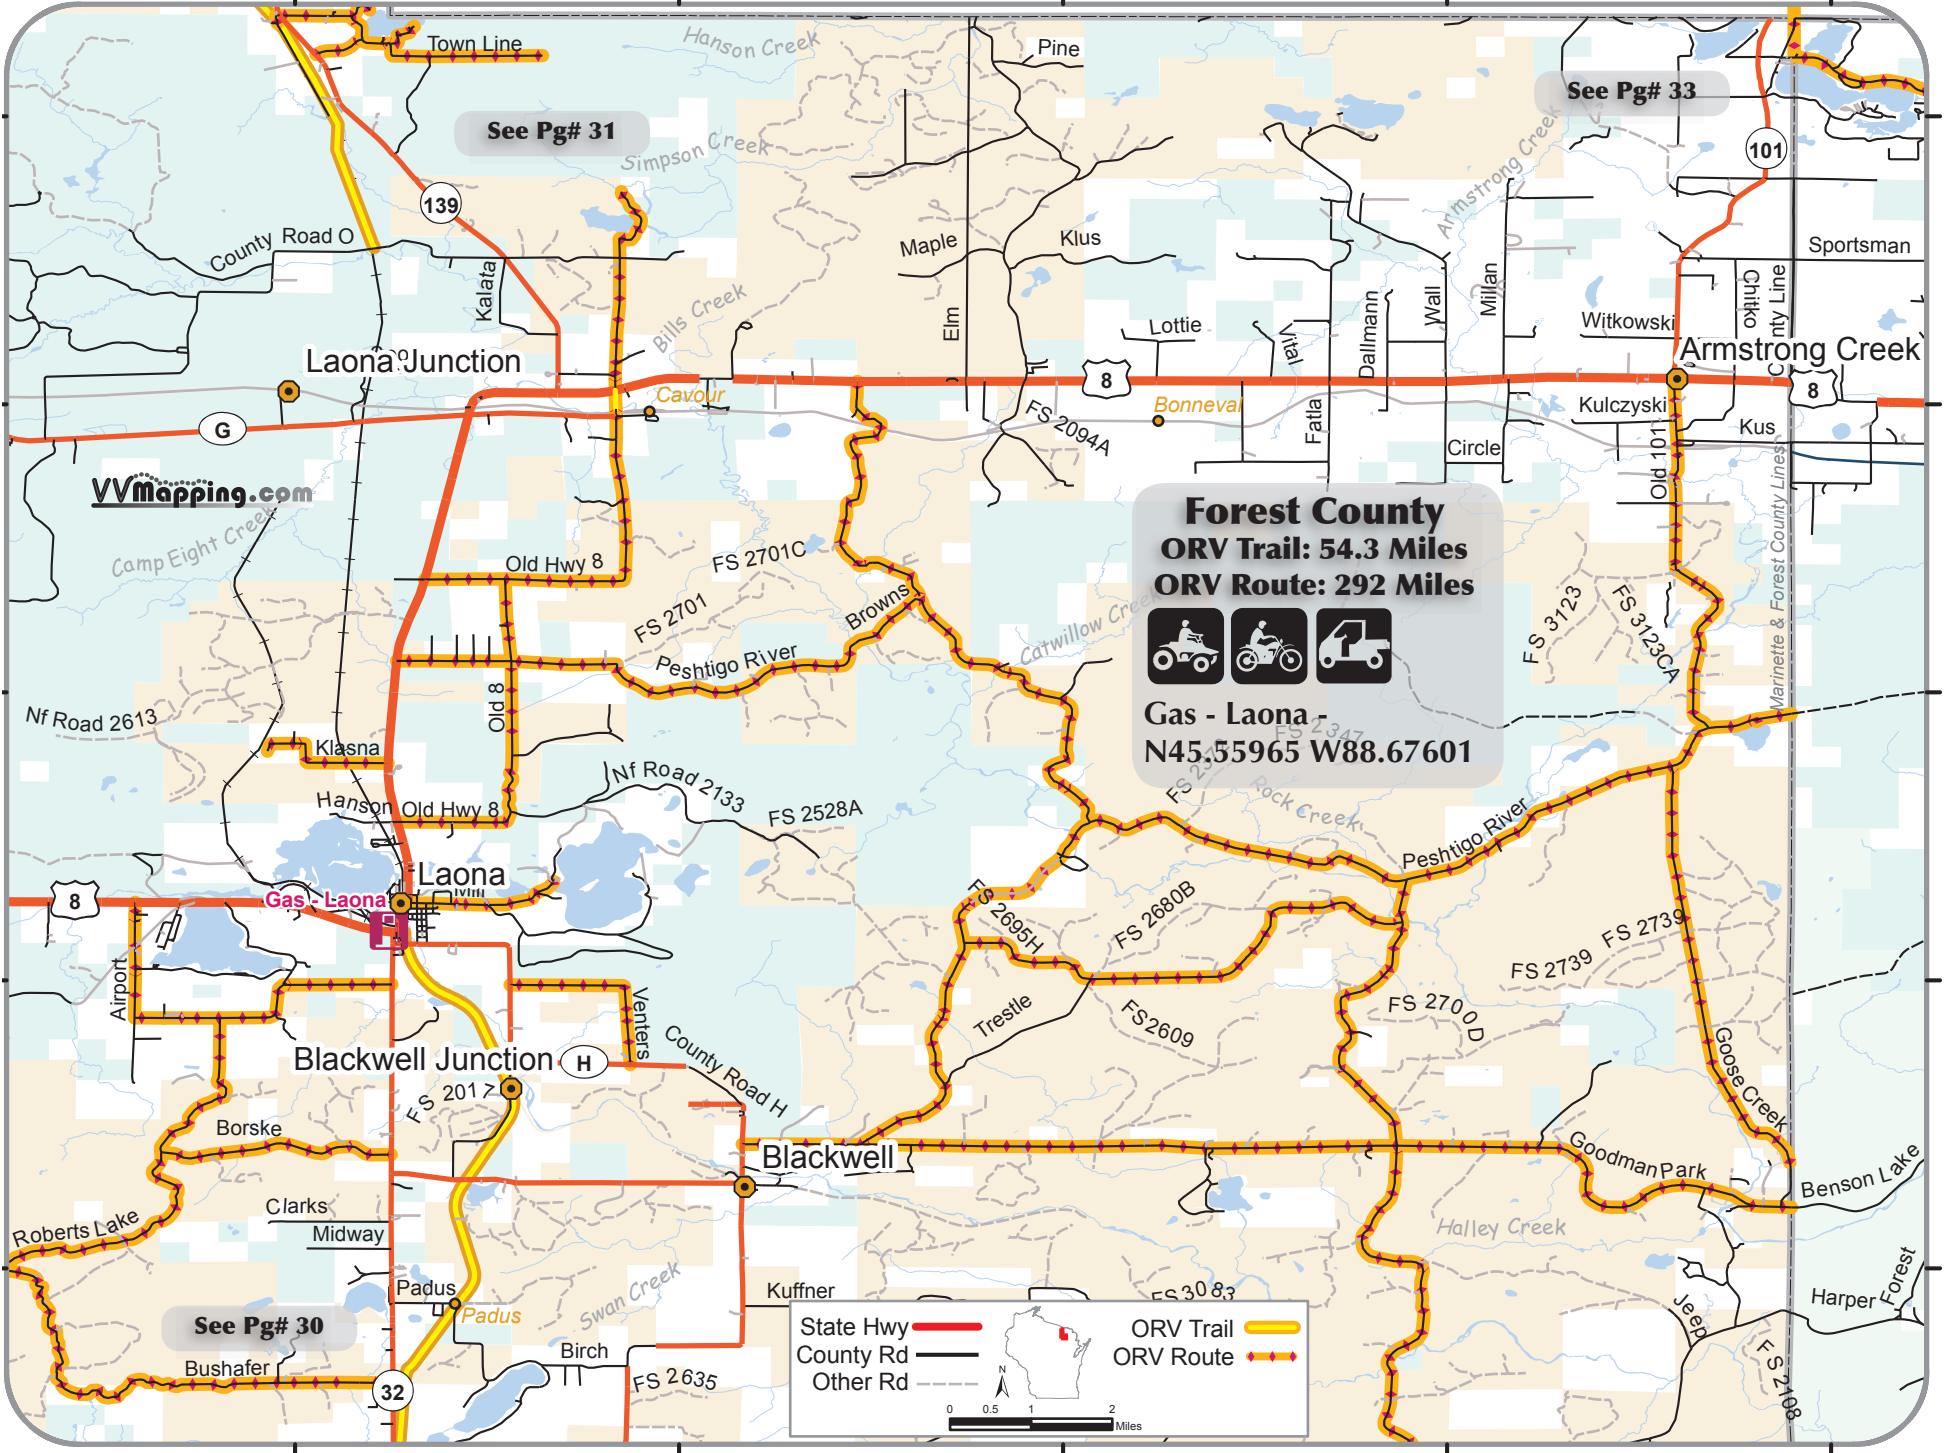

-88 692880      -88 624352      -88 555824      -88 487296      -88 418768

See Pg# 31

See Pg# 33

VVmapping.com

**Forest County**  
**ORV Trail: 54.3 Miles**  
**ORV Route: 292 Miles**

**Gas - Laona -**  
**N45.55965 W88.67601**

See Pg# 30

State Hwy		ORV Trail	
County Rd		ORV Route	
Other Rd			

0 0.5 1 2 Miles

-88 692880      -88 624352      -88 555824      -88 487296      -88 418768

45 04956  
45 663560  
45 802164  
45 650768  
45 693372